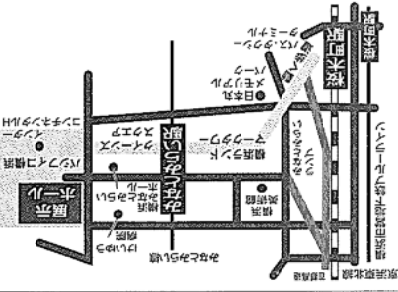

## パノイコ横浜 展示ホール

・お茶のみ5分、飲み歩き5分  
・木町駅より徒歩15分

## 会場アクセス